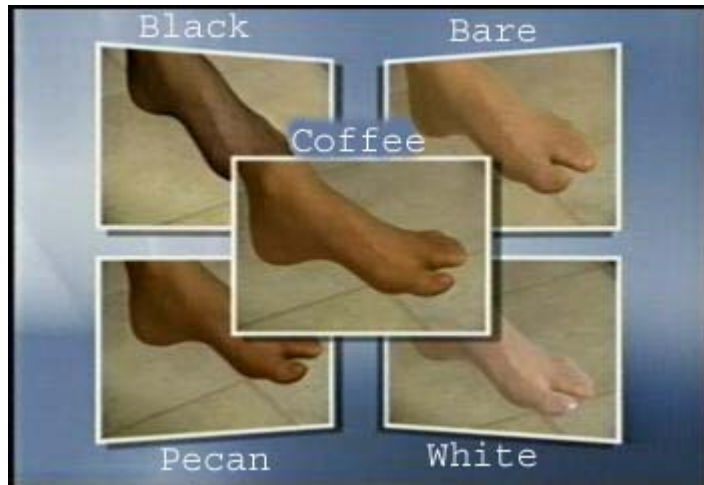

Send Check or Money order payable to **CORRIC**

Free Shipping (In the US Only), Handling and Tax are included in the above price

\$3 per package outside the US

Color Chart

Tohos Size Chart

Height	Weight - lbs.																				Height							
	85	90	95	100	105	110	115	120	125	130	135	140	145	150	155	160	165	170	175	180		185	190	195	200	205	210	
4'10"	█	█	█	█	█	█	█	█	█																			147 cm
4'11"	█	█	█	█	█	█	█	█	█	█																		150 cm
5'0"	█	█	█	█	█	█	█	█	█	█	█																	152 cm
5'1"	█	█	█	█	█	█	█	█	█	█	█	█																155 cm
5'2"	█	█	█	█	█	█	█	█	█	█	█	█	█	█	█	█	█	█	█	█	█	█	█	█	█	█	█	157 cm
5'3"	█	█	█	█	█	█	█	█	█	█	█	█	█	█	█	█	█	█	█	█	█	█	█	█	█	█	█	160 cm
5'4"		█	█	█	█	█	█	█	█	█	█	█	█	█	█	█	█	█	█	█	█	█	█	█	█	█	█	163 cm
5'5"			█	█	█	█	█	█	█	█	█	█	█	█	█	█	█	█	█	█	█	█	█	█	█	█	█	165 cm
5'6"				█	█	█	█	█	█	█	█	█	█	█	█	█	█	█	█	█	█	█	█	█	█	█	█	168 cm
5'7"					█	█	█	█	█	█	█	█	█	█	█	█	█	█	█	█	█	█	█	█	█	█	█	170 cm
5'8"						█	█	█	█	█	█	█	█	█	█	█	█	█	█	█	█	█	█	█	█	█	█	173 cm
5'9"							█	█	█	█	█	█	█	█	█	█	█	█	█	█	█	█	█	█	█	█	█	175 cm
5'10"										█	█	█	█	█	█	█	█	█	█	█	█	█	█	█	█	█	█	178 cm
5'11"											█	█	█	█	█	█	█	█	█	█	█	█	█	█	█	█	█	180 cm
6'0"												█	█	█	█	█	█	█	█	█	█	█	█	█	█	█	█	183 cm
	38	40	43	45	48	50	52	54	57	59	61	64	66	68	70	73	75	77	79	82	84	86	88	90	93	95		
	Weight - kg.																											